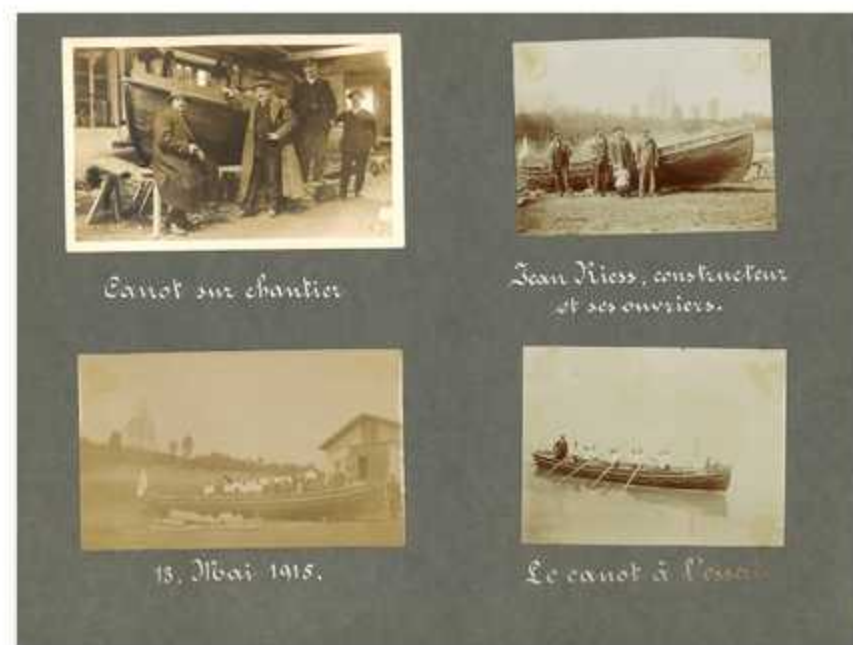

PP180-05-01-008

PP180 - Société de sauvetage de Montreux - La Vigie

Photo. exposée à l'Exposition Nationale de
Berne en 1914.

PP180-05-01-009

La Vigie. Exposition Berne 1914.

PP180-05-01-010

Le départ. Exposition Berne 1914.

PP180-05-01-011

Canot sur chantier

Jean Nüss, constructeur
et ses ouvriers.

13. Mai 1915.

Le canot à l'essai

PP180-05-01-012

Inauguration du nouveau canot

13. Mai.
1915.