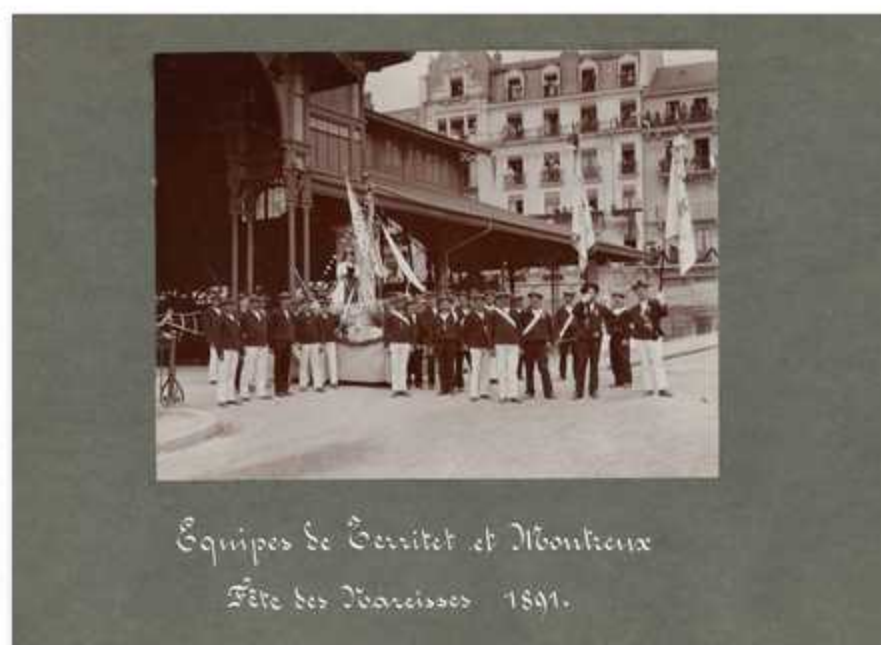

PP180-05-01-013

16.
Mai
1915.

1^{re} Section du nouveau canot Dimanche matin à Villeneuve.

Section au Bonnet en 1916.

PP180-05-01-014

Équipes de Montreux et Vevey
Fête des Marseilles 1891.

PP180-05-01-015

Équipes de Vevey et Montreux
Fête des Marseilles 1891.