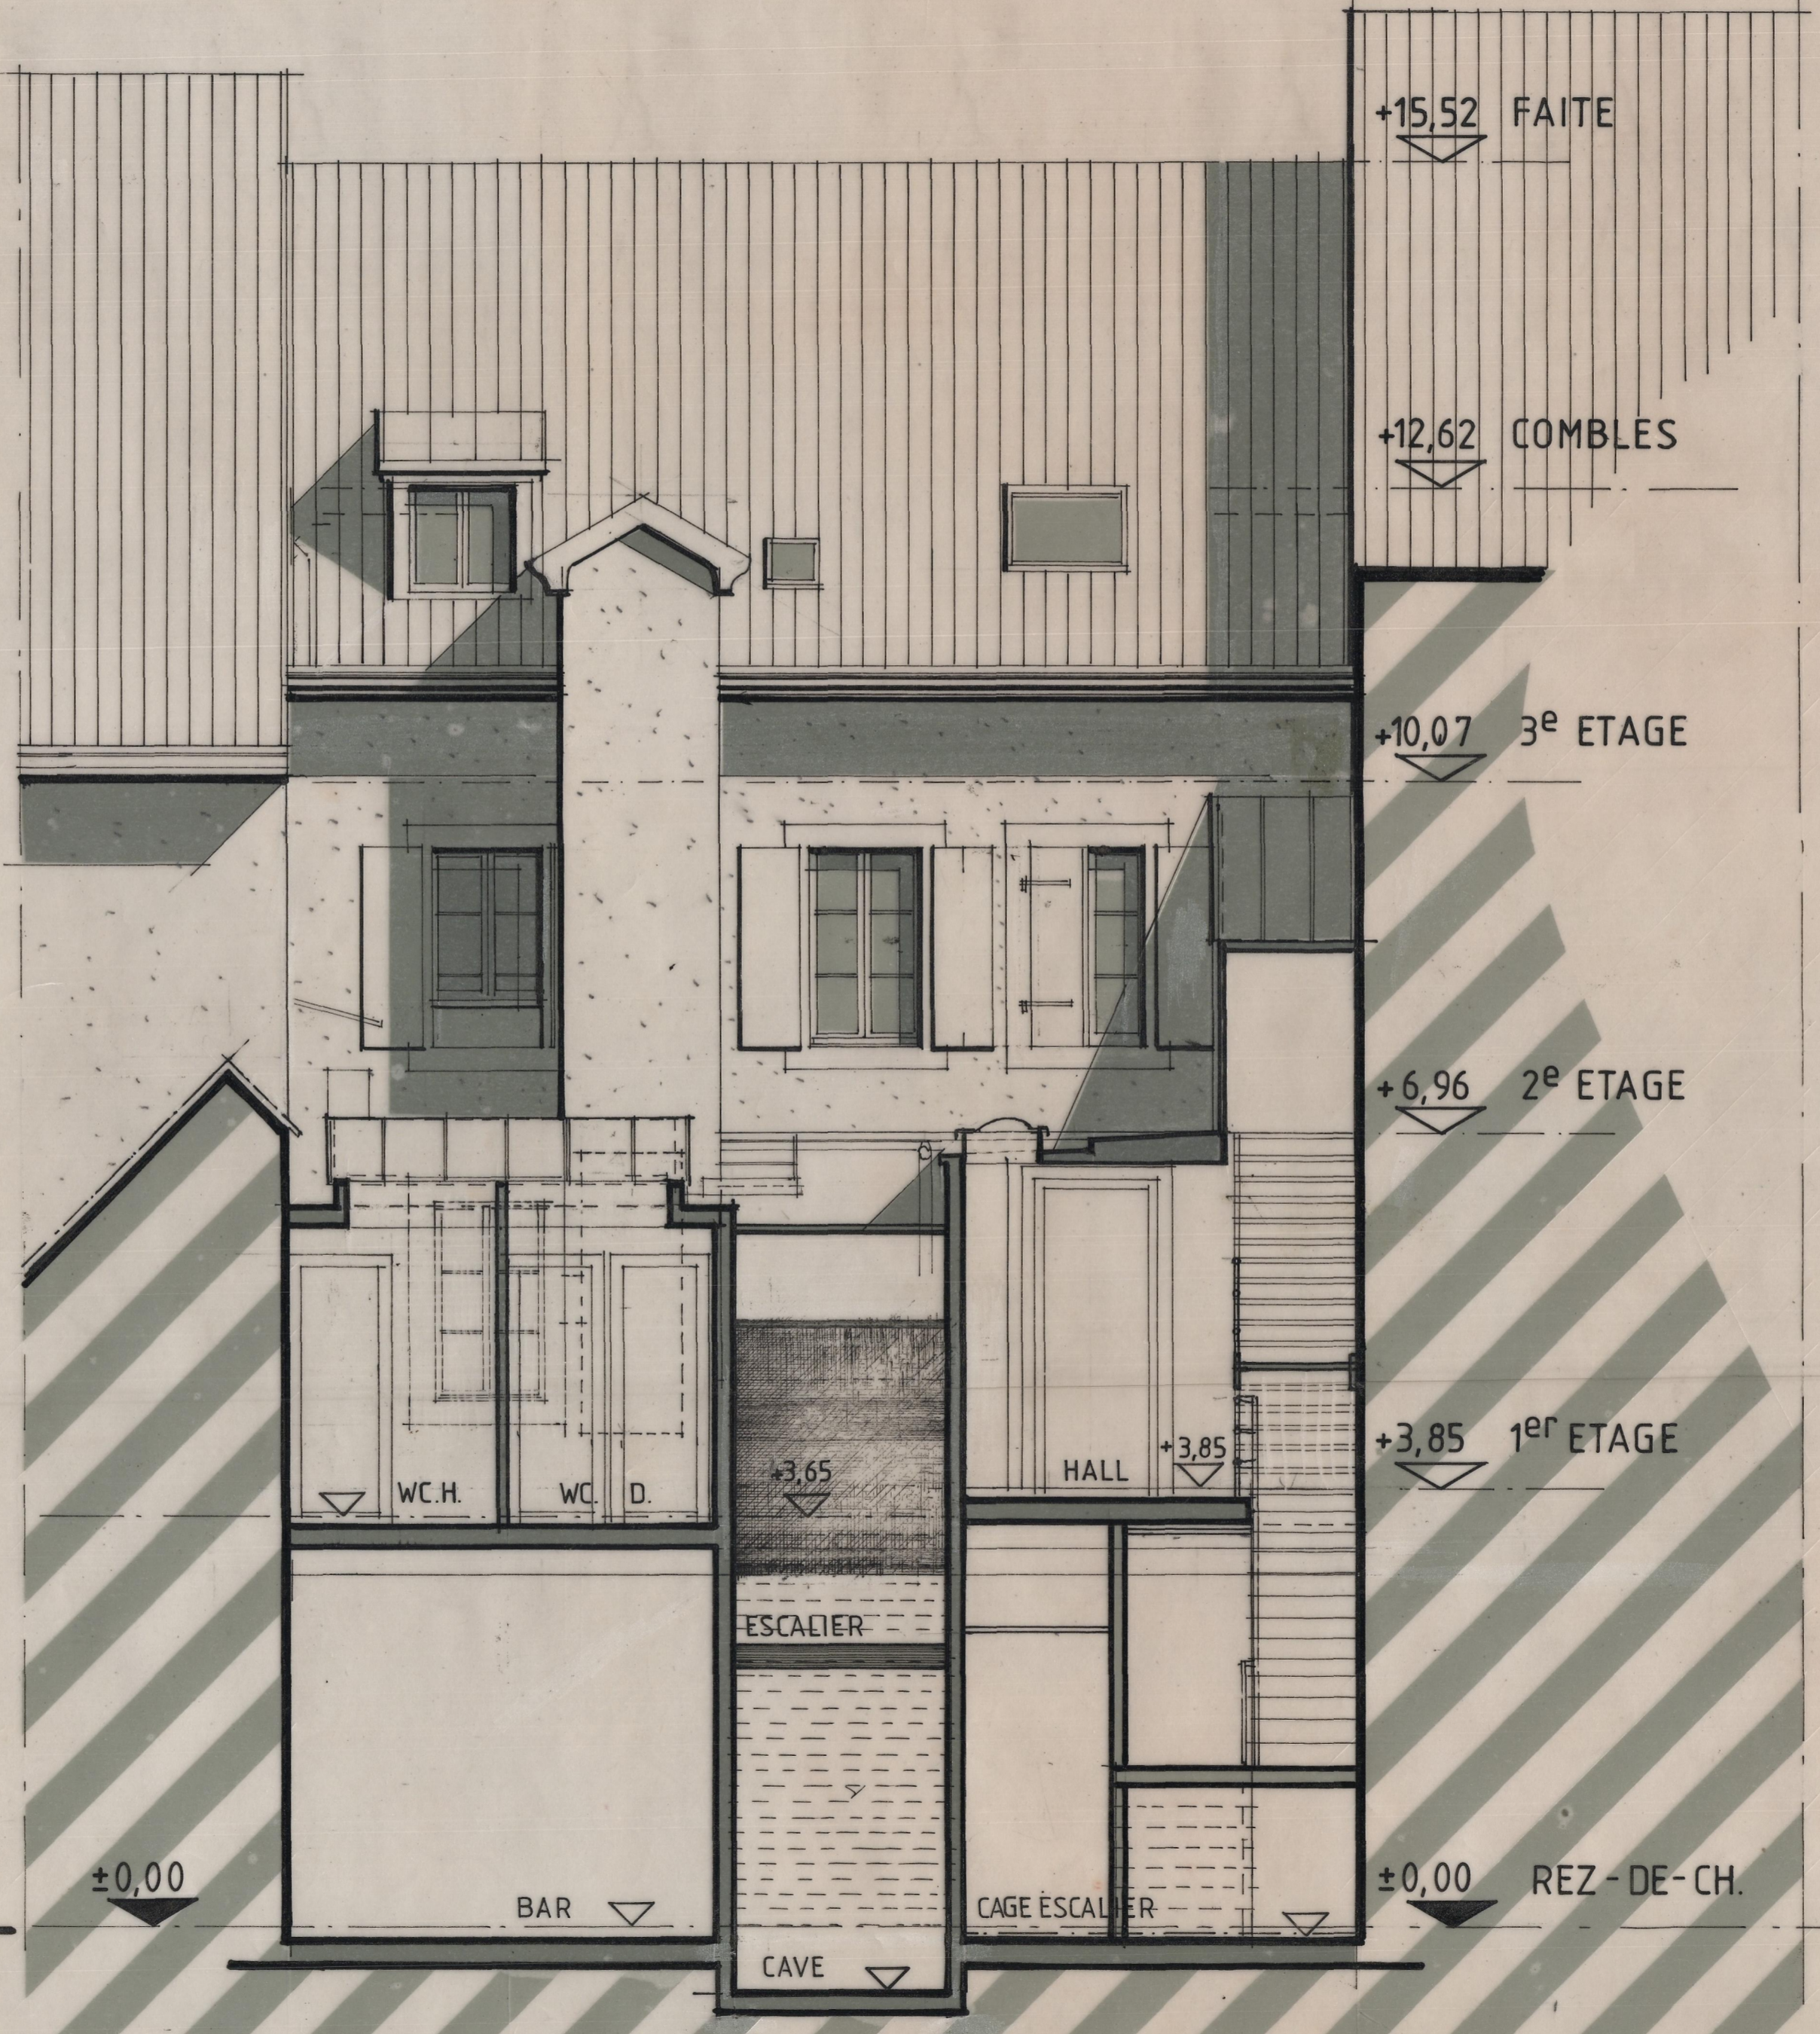

# FACADES

ECH. 1:50  
DATE 30.07.95  
DESS.

Direction de l'urbanisme  
Rue du Simplon 16 1800 VEVEY

MODIFIE LE

+15,52 FAITE

+12,62 COMBLES

+10,07 3<sup>e</sup> ETAGE

+6,96 2<sup>e</sup> ETAGE

+3,85 1<sup>e</sup> ETAGE

±0,00 REZ-DE-CHAUSSEE

FAÇADE SUD (sur rue d'Italie)

+15,52 FAITE

+12,62 COMBLES

+10,07 3<sup>e</sup> ETAGE

+6,96 2<sup>e</sup> ETAGE

+3,85 1<sup>er</sup> ETAGE

±0,00 REZ-DE-CH.

FAÇADE NORD (sur cour intérieure)

+12,40

+10,28

+7,60

+4,74

+2,57

+1,60

±0,00

FAÇADE NORD (arrière-scène/passage publique)