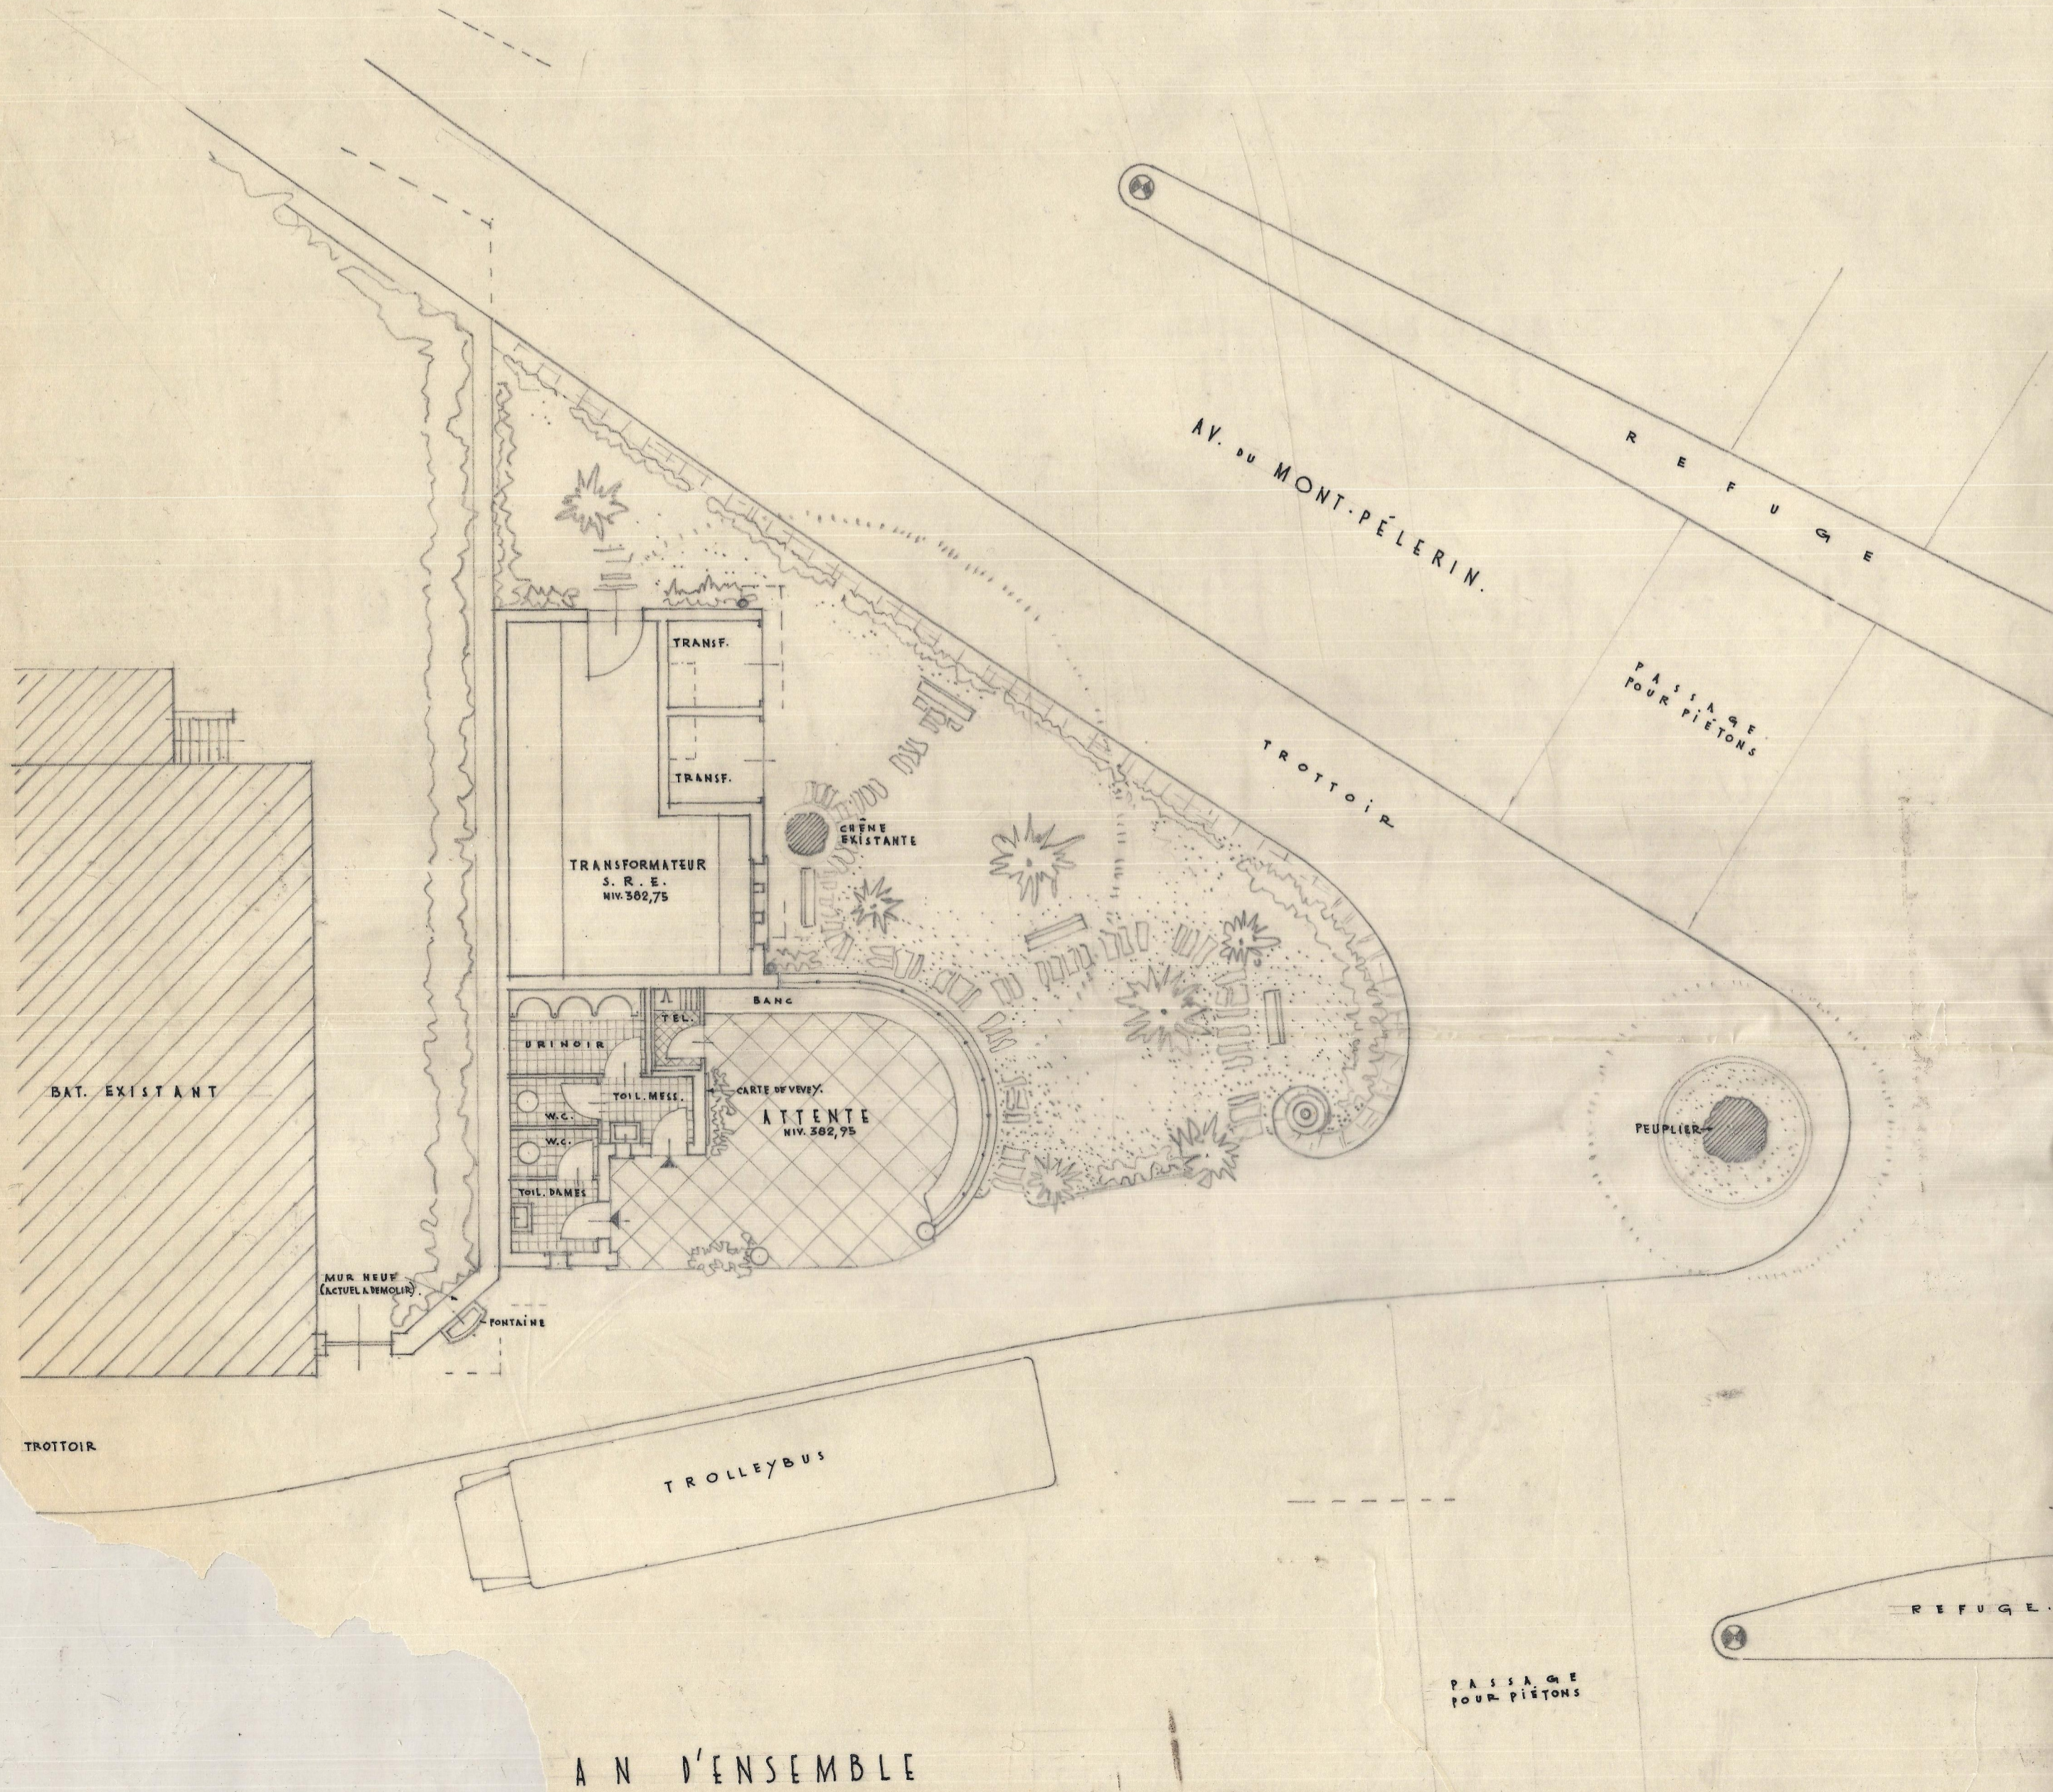

PROJET DE KIOSQUE-ABRI EN BERGÈRE
 PLAN ET FAÇADES ~

ÉCHELLE 1/100

DIRECTION DES TRAVAUX DE LA VILLE ~ VEVEY, LE 15 SEPT. 1953. 

EXISTANT
 A CONSTRUIRE
 A DÉMOLIR.

1953
 1

FACE NORD-OUEST

FACE SUD-OUEST

AN D'ENSEMBLE

FACE NORD-EST.