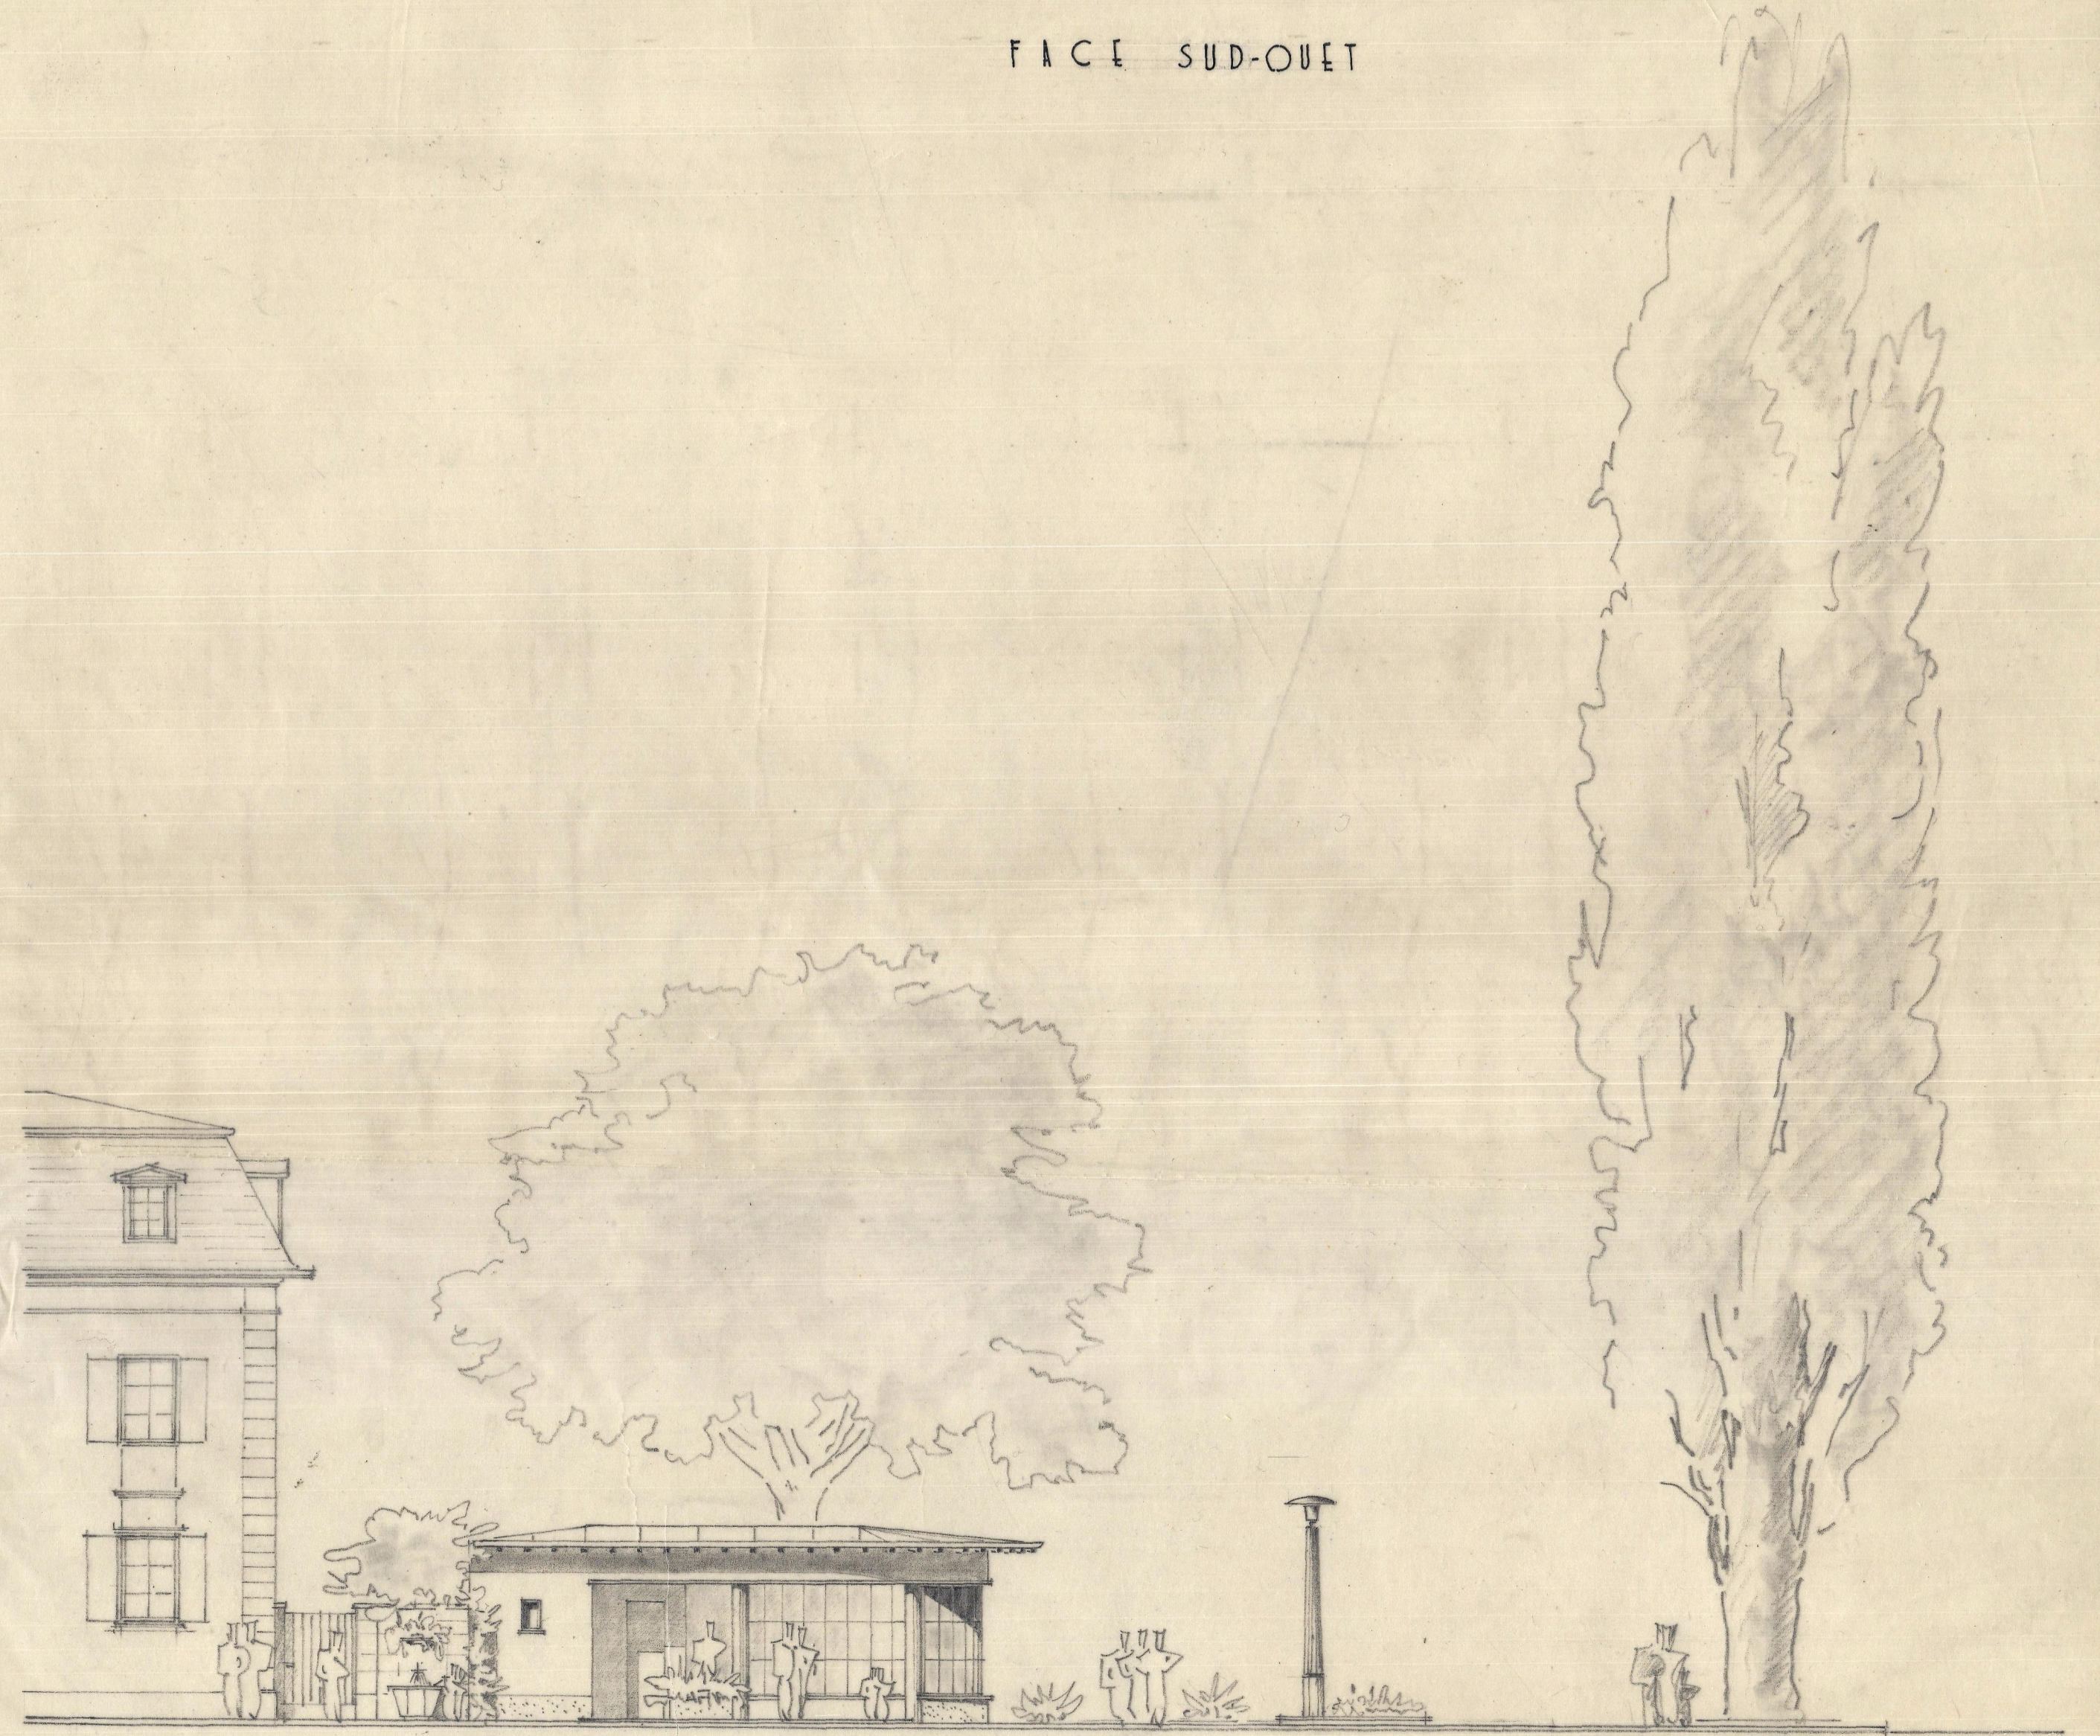

PROJET DE KIOSQUE-ABRI EN BERGÈRE
 PLAN ET FAÇADES ~

ÉCHELLE 1/100

DIRECTION DES TRAVAUX DE LA VILLE ~ VEVEY, LE 15 SEPT. 1953. 

EXISTANT
 A CONSTRUIRE
 A DÉMOLIR.

1953
 1

FACE NORD-OUEST

FACE SUD-OUEST

AN D'ENSEMBLE

FACE NORD-EST.