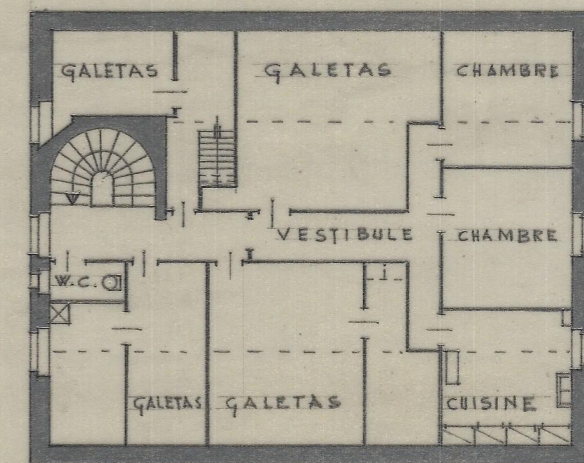

COMMUNE DE VEVEY. Ech. 1:200

ÉCOLE MÉNAGÈRE RUE DU PANORAMA N° 20. VEVEY.

PANS DU REZ-DE-CH., SOUS-SOL, 1^{ER}, 2^{EME}, ET 3^{EME} ÉTAGE ET COUPE. LE 21.9.45. #

RUE DU CLOS

JARDIN

ÉTENDAGE

BUANDERIE

PREAU

COUVERT. ÉTENDAGE

ENTRÉE

VESTIAIRE

CLASSE

CUISINE

REZ-DE-CHAUSSÉE

RUE DU PANORAMA

1ER ÉTAGE

2ÈME ÉTAGE

SOUS-SOL

3ÈME ÉTAGE

COUPE A-B.